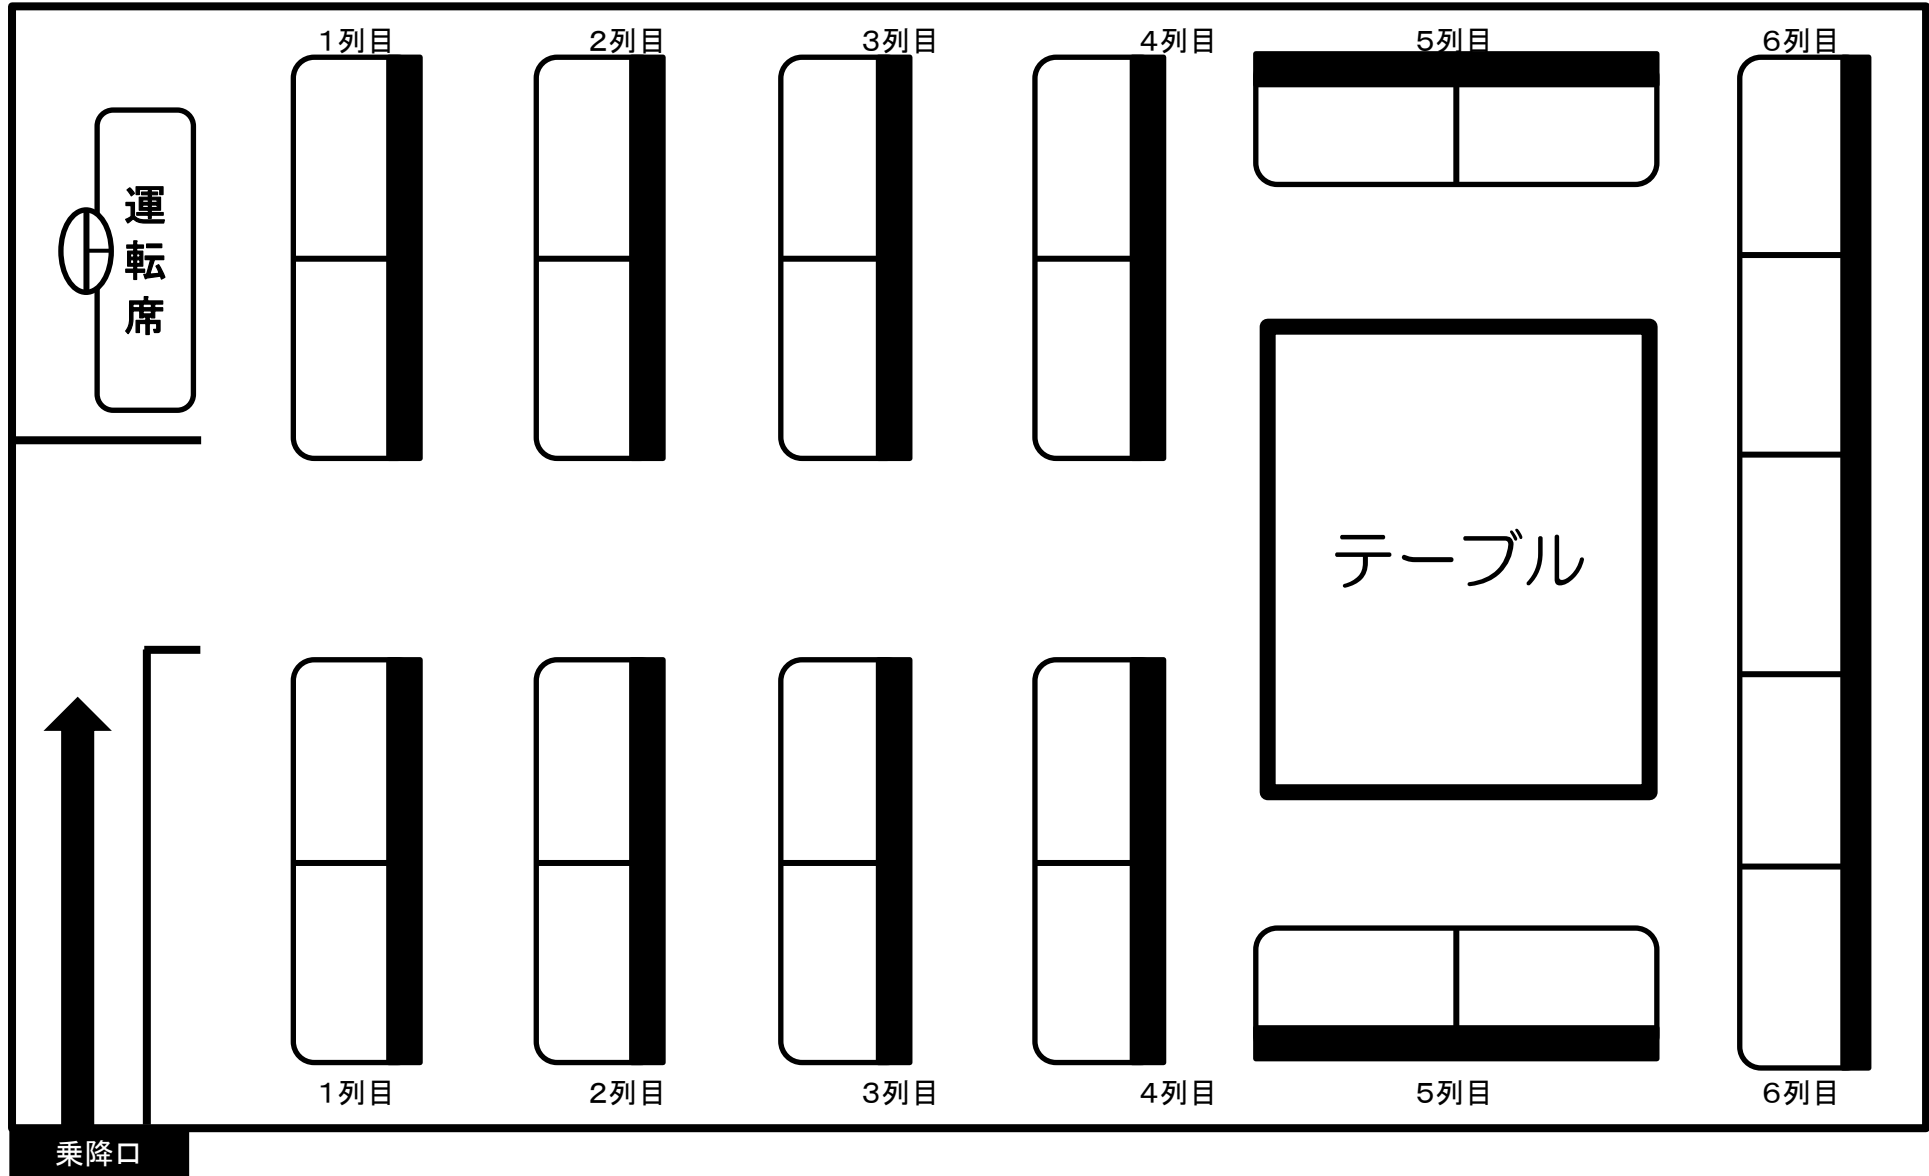

バス座席表 (小型バス25名乗り/サロンタイプ) **YTs** 横浜トラベルサービス

日付		団体名	
----	--	-----	--

座席配分 ⇒ 正座席25席 補助席なし 合計25名