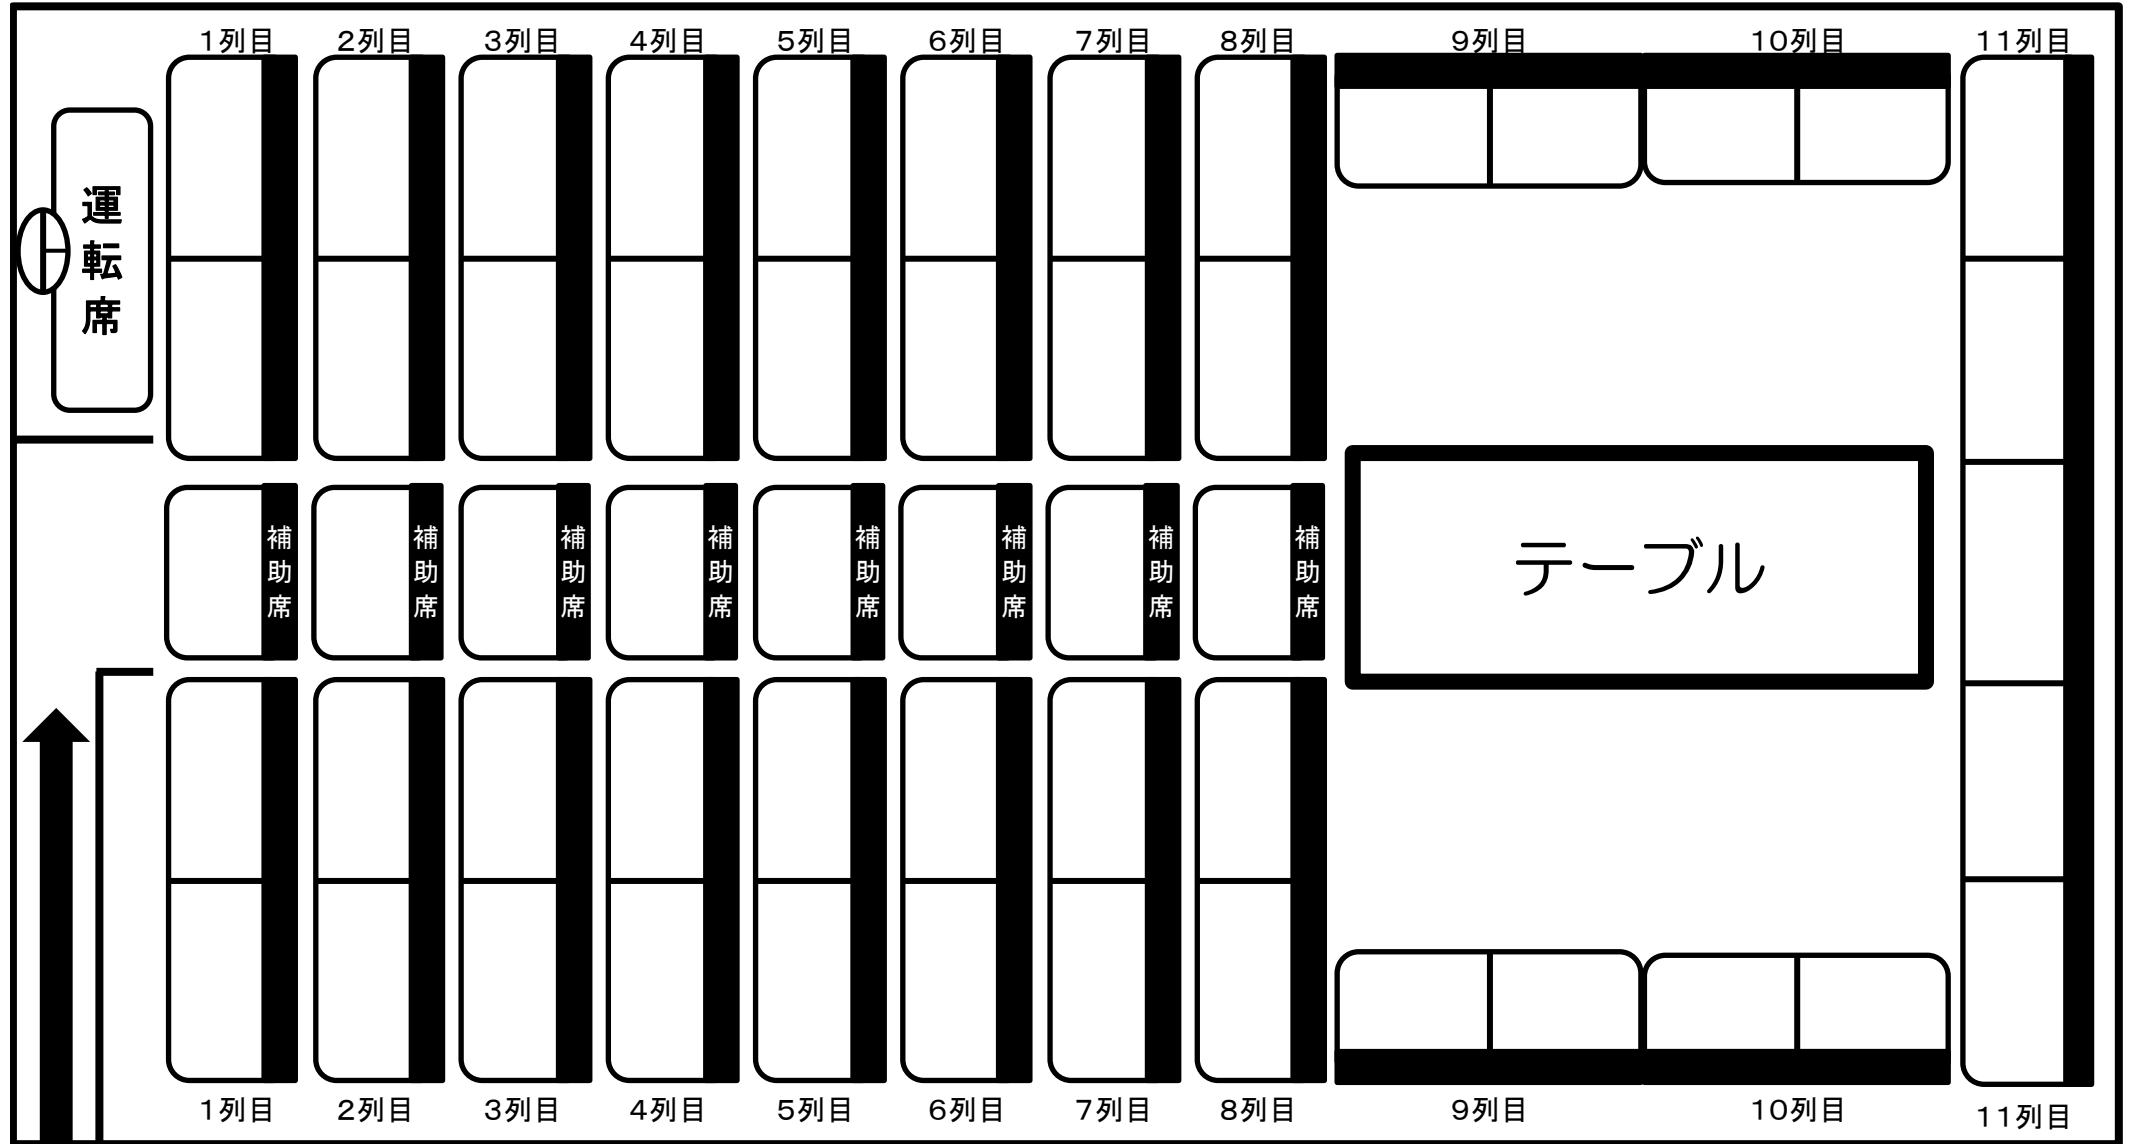

# バス座席表 (大型バス53名乗り/サロンタイプ) **YTs** 横浜トラベルサービス

日付		団体名	
----	--	-----	--

座席配分 ⇒ 正座席45席 補助席8席 合計53名